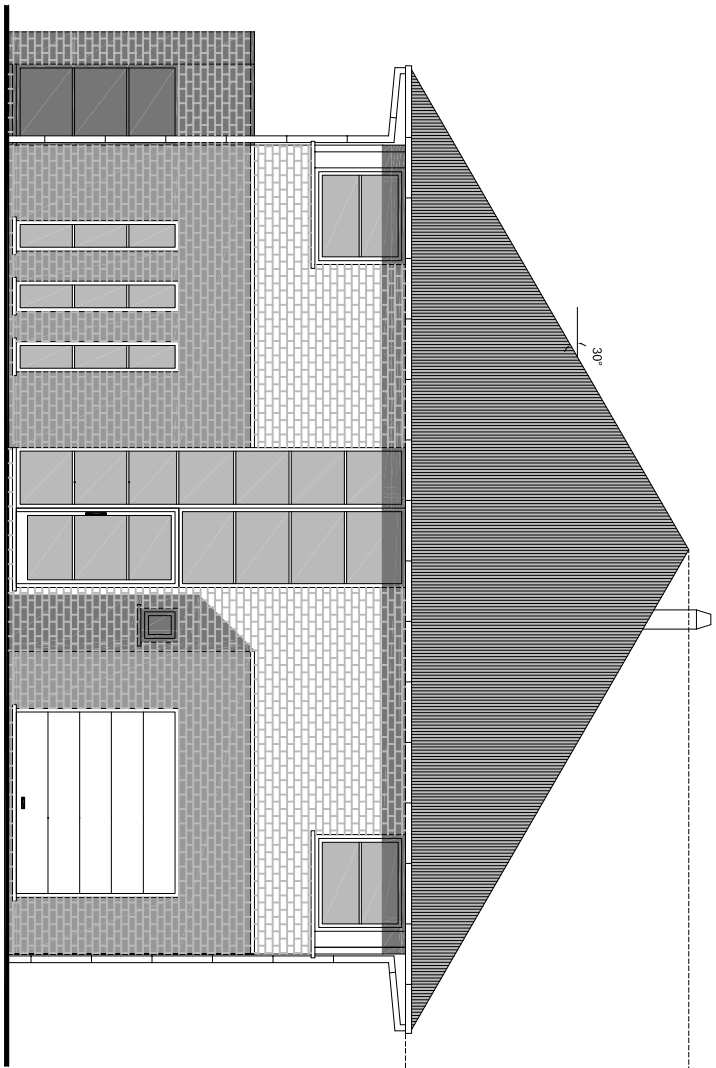

VOORGELVEL

.....
donkergrijze dakpannen